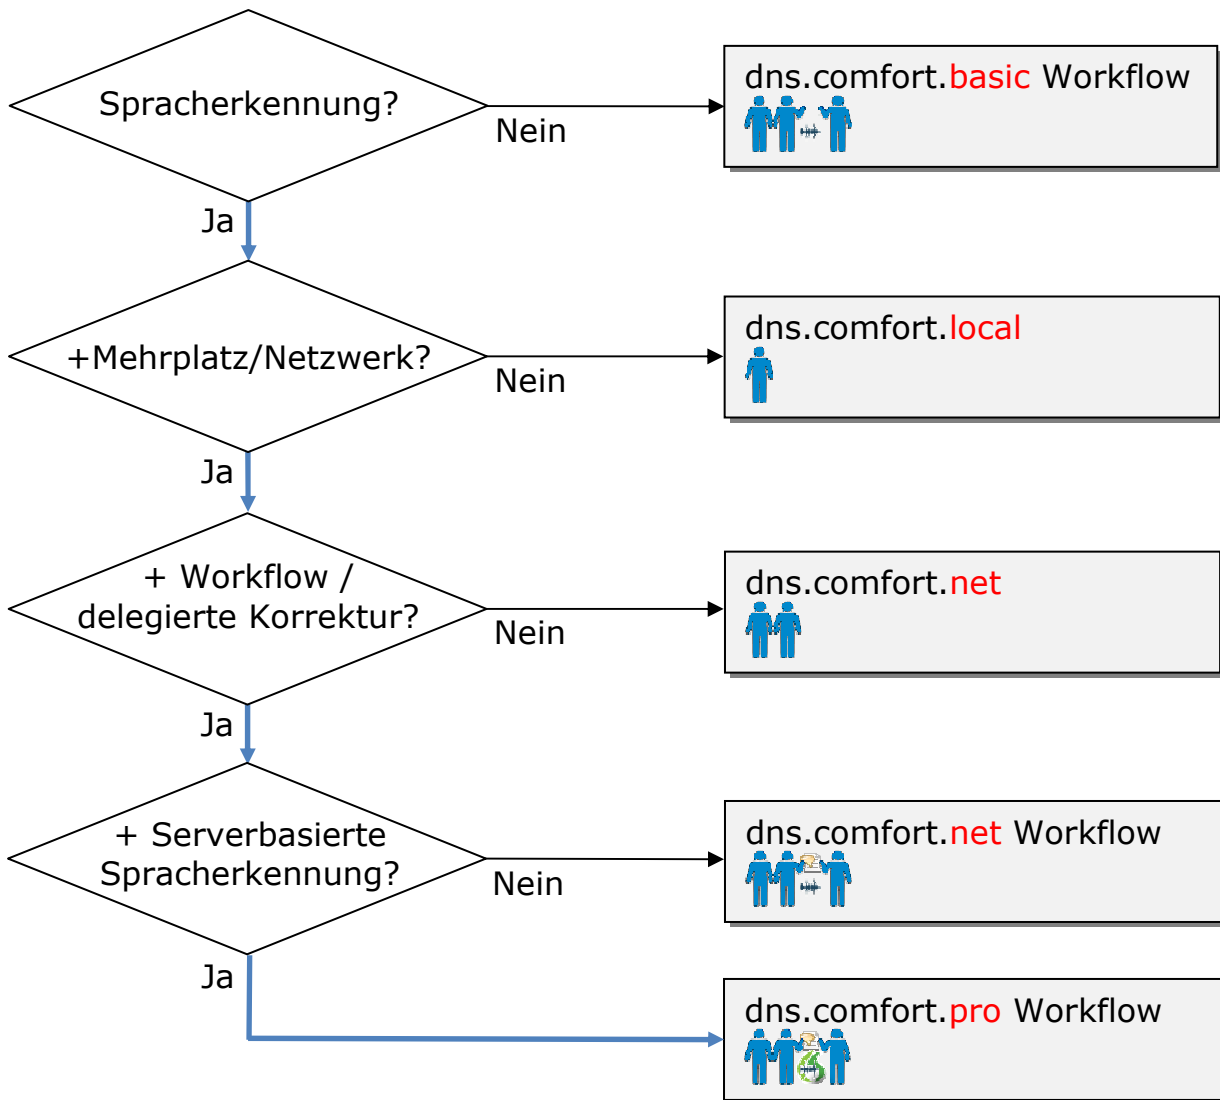

Diktieren mit dns.comfort – Welche Version braucht der Kunde?

dns.comfort – Welche Version eignet sich für welche Arbeitsweise? *

Produkt	Arbeitsweise	1	2	3	4	5
dns.comfort.pro Workflow		Ja	Ja	Ja	Ja	Ja
dns.comfort.net Workflow		Ja	Ja	Ja	-	Ja
dns.comfort.net		Ja	Ja	-	-	-
dns.comfort.local		Ja	-	-	-	-
dns.comfort.basic Workflow		-	-	-	-	Ja

Die Lizenzierung erfolgt bei allen Versionen pro Nutzer, bei dns.comfort.local pro Platz.

*(Siehe Flyer „Arbeitsweisen“)