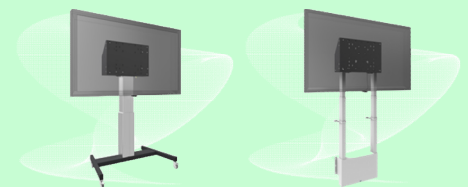

Innovationen zu Schulbeginn

BÜROLAND
WIESMAYR

Aktion
Beamer

Aktion
Digitalisierte NMS

Aktion
Interaktive Screens

EPSON®
EXCEED YOUR VISION

2 in 1 Multi-Funktionstafel inkl. Super-Beamer

- **Ultra-Nah-Beamer EPSON EB-1450Ui** - schattenfreies Arbeiten
- Interaktiv mit Finger- & Stiftbedienung
- Kein PC nötig - eigenes Betriebssystem
- Unterricht vom **USB Stick** (ohne PC)
- Whiteboardsharing mit Notebook, Handy und Tablet
- Whiteboard auch als normale Schultafel einsetzbar

- Höhenverstellbare Schiebetafel 200x120 elox. Alu-Pylonen **€ 895**
- 2 Klapptafeln links und rechts **€ 430**

iiyama

- für kleinere Klassen (bis 15 Schüler)
- 70" Full HD 1080p, 1920 x 1080
- UV²A Direct LED, AG beschichtetes Glas
- infrarot, multi touch (10 kompatible Touchpunkte),
- Aktivierung durch Finger oder Touch-Stift
- 3x VGA, DVI, 3x HDMI, AV
- LAN für Android, USB 2.0 & 3.0 (Medien-Wiedergabe / Peripheriegeräte / Speichermedien)
- 24 Stunden / Tag

Passende Wagen- oder höhenverstellbare Wandhalterung
Für beide Touch Display's

iiyama

- für Standardklassen (bis 25 Schüler)
- 86" interaktives 4K LCD Touch-Display mit integrierter
- IPS Direct LED,
- AG beschichtetes Glas
- Technologie: Infrarot (20 Touchpunkte)
- Auflösung: 3.840 x 2.160 4k (8.3 Megapixel)
- Kontrast: 1.200:1 (mit touch panel)
- Helligkeit: 330 cd/m² Winkel: H/V 178°/178°
- rechts/links 89°/89°, oben/unten 89°/89°
- Eingänge: DVI-D 1x, HDMI 3x, VGA 2x, Mini Jack 3x
- Ausgänge: HDMI, Coax, LS, Minijack, Lautsprecher: 2x10W

Innovationen zu Schulbeginn

Dokumenten-Kameras

Die Ablöse der Overhead-Projektoren

Das Klassenzimmer als lebendiger Schauplatz – die ideale Ergänzung zum Beamer

Entführen Sie Ihre Schüler und Studenten in eine Welt der Farbbrillanz.
Stellen Sie Objekte ausdrucksstark und lebendig dar.